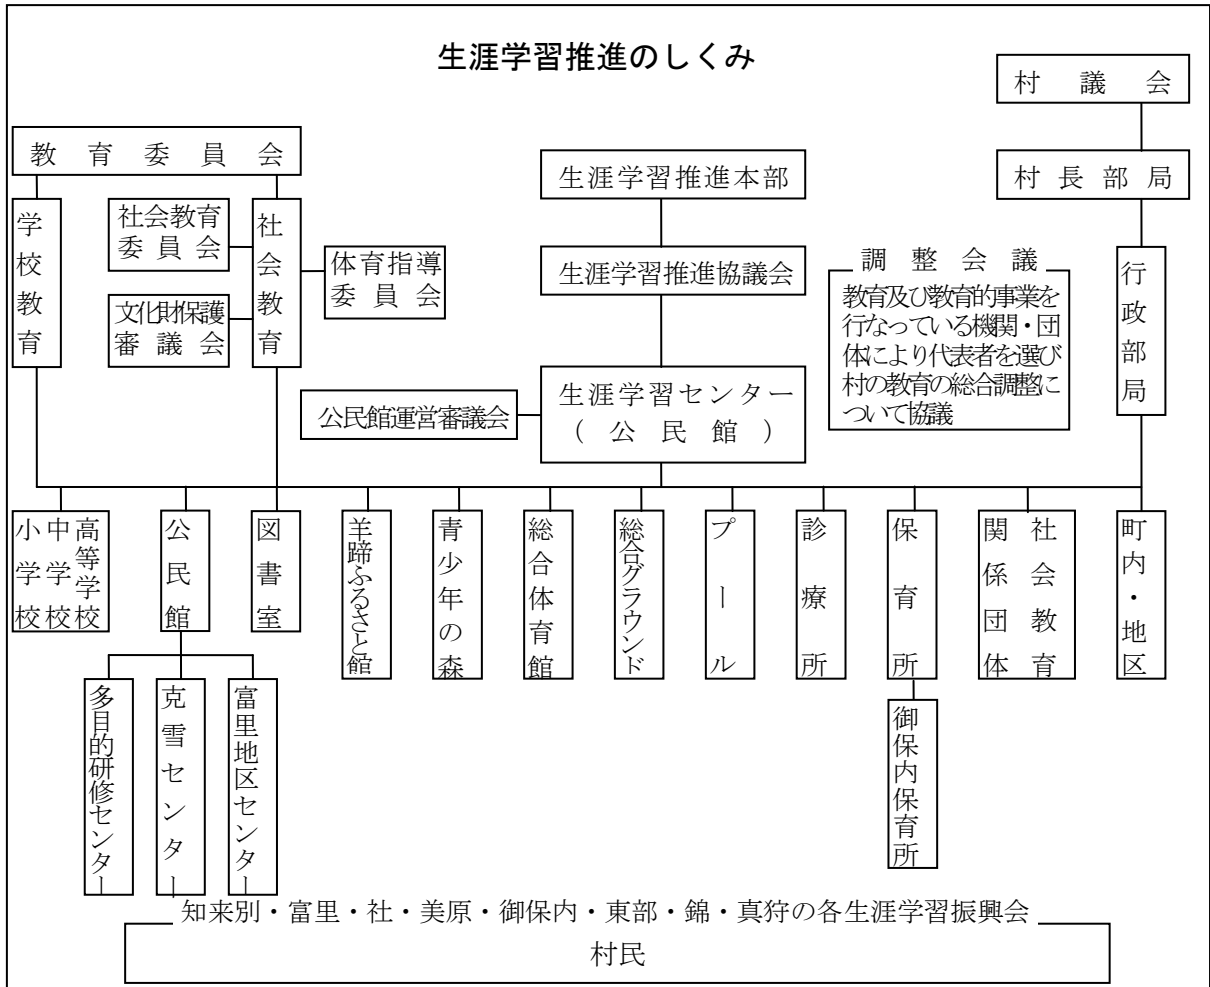

真 狩 村 教 育 目 標

「健康で明朗かつ文化的な生産人の育成」

明治28年未踏の原始の荒野にいどみ、厳しい悪条件に耐えながら、今日の緑の大地を切り開かれた先人の強い意志と努力を受継ぎ、真狩村の発展を図り自らの義務と責任を果たす人づくりをめざしてこの目標を定める。

健康～人間の一生は、心身ともに健全な体力によって支配されると考えられる。常に全村民が健康管理に努め、明るく平和な家庭、地域社会を形成することに努力するよう心がける。

明朗～健全な体力に対応し、常に明朗で、豊かな人間性をつちかい、家庭や地域が明るく伸び伸びとした生活環境をつくる人間形成に努力するよう心がける。

文化～過去、現在、未来に立って、創造豊かに、よく物事を考え、対処し判断する人、計画性に富み、何事にも対処し得る人間性を育てることに努力するよう心がける。

生産人～健全な体力、苦しみ能耐え尚かつ明朗さを失わず、創造性に富み、お互いの人間関係を深める中で、他を理解しながらみずからの職業に誇りをもち、自信をもって努力する人間形成に努める。