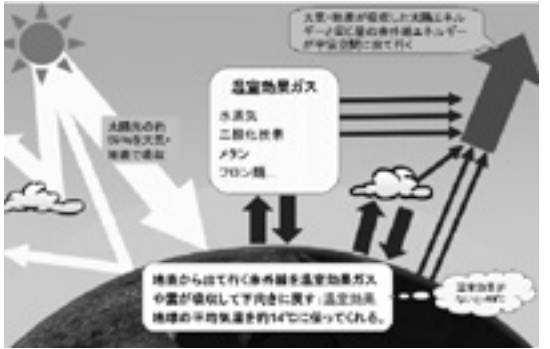

国民年金のお知らせ

■納めた国民年金保険料は全額が社会保険料控除の対象です！

国民年金保険料は、所得税法及び地方税法上、健康保険や厚生年金などの社会保険料を納めた場合と同様に、社会保険料控除としてその年の課税所得から控除され、税額が軽減されます。

控除の対象となるのは、平成28年1月から12月までに納められた保険料の全額です。過去の年度分や追納された保険料も含まれません。

また、ご自身の保険料だけでなく、配偶者やご家族（お子様等）の負担すべき国民年金保険料を支払っている場合、その保険料も合わせて控除が受けられます。

なお、平成28年中に納付した国民年金保険料について、社会保険料控除を受けるためには、年末調整や確定申告を行うときに、領収書など保険料を支払ったことを証明する書類の添付が必要となります。

このため、平成28年1月1日から9月30日までの間に国民年金保険料を納付された方には、11月上旬に日本年金機構から「社会保険料（国民年金保険料）控除証明書」が送られますので、申告書の提出の際には必ずこの証明書または領収証書を添付してください。

（平成28年10月1日から12月31日までの間に、今年はじめて国民年金保険料を納められた方へは、翌年の2月上旬に送られます。）

税法上とても有利な国民年金は、老後はもちろん不慮の事故など万一のときにも心強い味方となる制度です。保険料は納め忘れのないようキチンと納めましょう。

■国民年金課戸籍年金係
TEL 45・3612

自衛官を募集します！

平成29年度採用の自衛官を募集しています。

募集種目	受験資格	受付期間	試験日
陸上自衛隊 高等工科大学校生徒	平成29年4月1日現在15歳以上17歳未満の男子（中卒見込を含む）	推薦採用試験 平成28年11月1日～平成28年12月2日	平成29年1月7日～1月9日の指定する1日
		一般採用試験 平成28年11月1日～平成29年1月6日	平成29年1月21日

TEL 23・3540
■自衛隊知安地域事務所

気象台メモ

地球温暖化の現状とその影響

地球を包む空気中には、二酸化炭素やメタン、水蒸気などが含まれます。これらは、地球が放出する赤外線（熱エネルギー）を吸収し、再び放出する性質があります。放出した熱で地球が温められることから、「温室効果ガス」と呼ばれています。

18世紀の産業革命以降、人類は石炭や石油を燃料とする機械を発明し、使用してきました。

した。このため生活の利便性は飛躍的に向上しましたが、それと同時に温室効果ガスの排出が増加しました。このことは、さまざまな観測結果等から判明しています。

世界の気温は1891年以降、100年で約0.7℃と地球の歴史上例を見ない急激な勢いで上昇しています。

日本の気温は100年あたり約1.2℃の上昇、札幌では地球温暖化に加え都市化の影響で約2.4℃上昇しており、全国的に桜の開花日が年々早くなる等の観測結果も出ています。

さらに地球温暖化が進むと、大雨や洪水の増加や熱中症の増加、農作物の収穫量の低下などの影響が予想されます。

地球温暖化への身近な対策としては、節電などエネルギー消費をできるだけ抑え、二酸化炭素の排出を抑制する（緩和策）とともに、地球温暖化に伴い生じるさまざまな影響への備え（適応策）を考えていく必要があります。

■札幌管区気象台天候相談所
TEL 011・611・0170